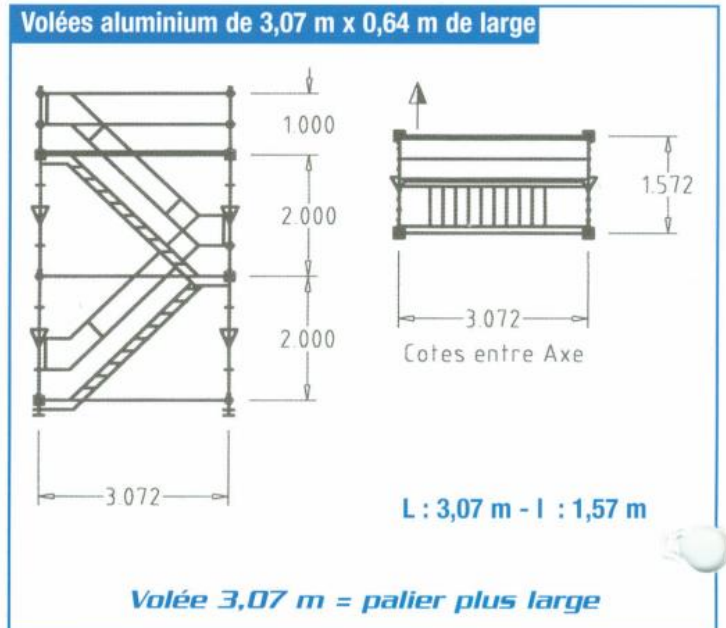

Tour escalier à paliers incorporés

2 amarrages
tous les 4,00 m
en hauteur

Layher® 

Charge de service :
1 personne par volée et par palier
Echafaudage recouvert ou non

Raccord de garde-corps Universel
Réf. 2637.000

► Moins d'éléments pour un montage encore plus facile et rapide.

Surcharge : 1 personne par volée et par palier • **Hauteur maximale** : jusqu'à 30 m sans note de calcul