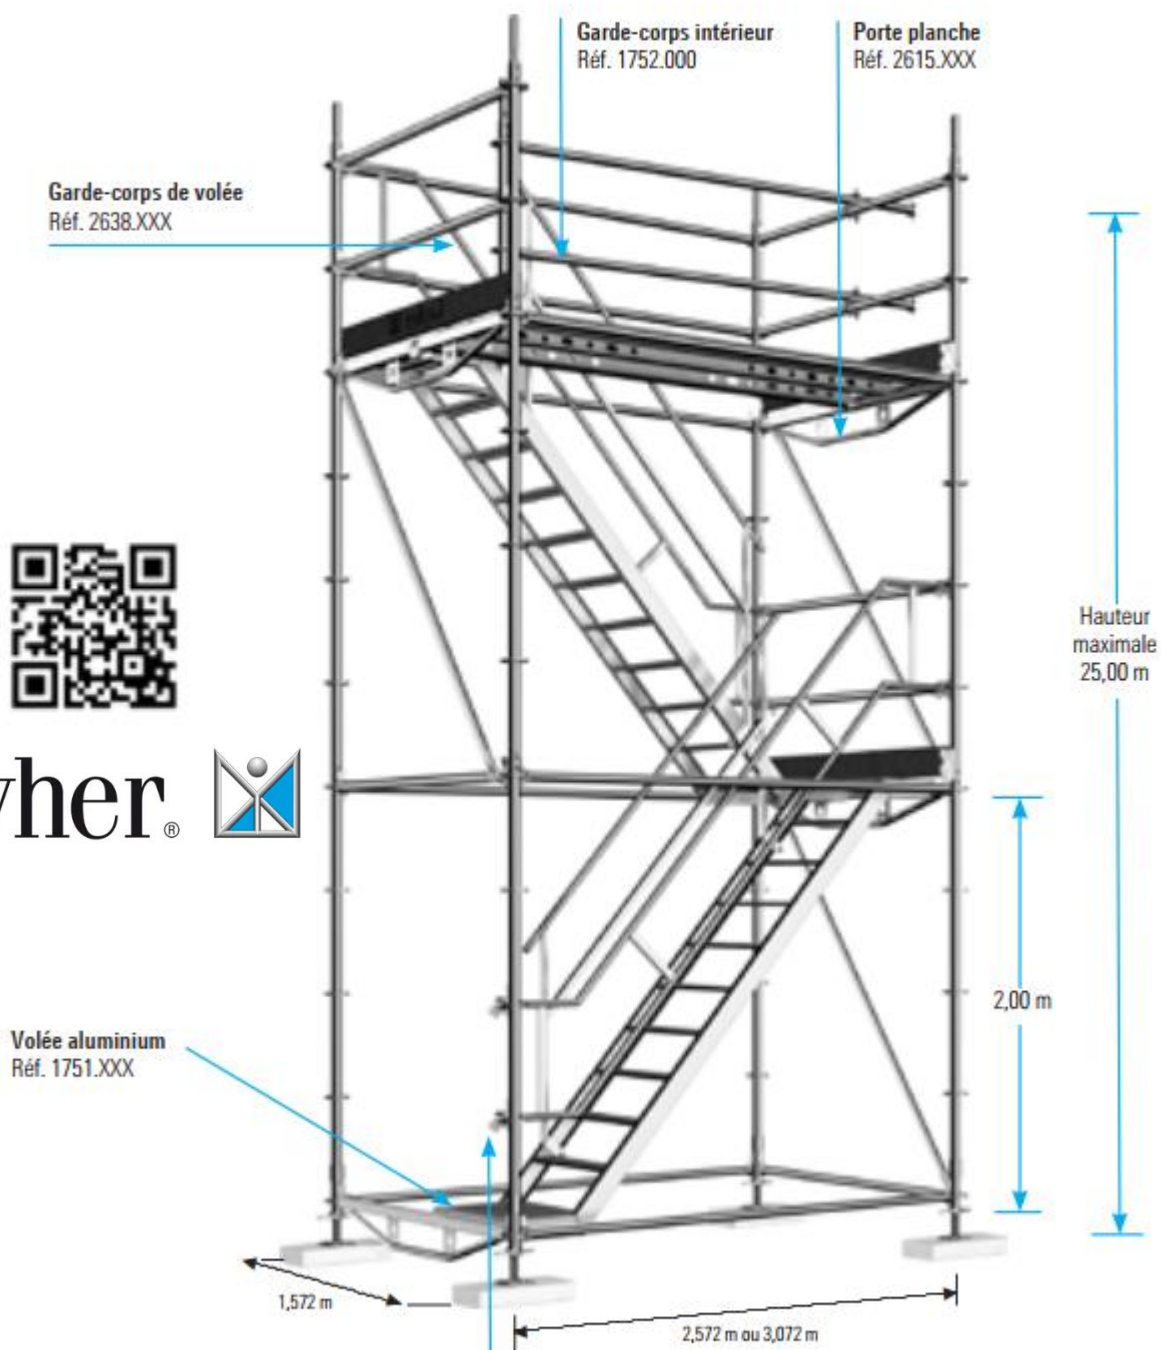

Tour escalier à paliers incorporés

2 amarrages
tous les 4,00 m
en hauteur

Layher® 

Charge de service :
1 personne par volée et par palier
Echafaudage recouvert ou non

Raccord de garde-corps Universel
Réf. 2637.000

► Moins d'éléments pour un montage encore plus facile et rapide.

Surcharge : 1 personne par volée et par palier • **Hauteur maximale** : jusqu'à 30 m sans note de calcul