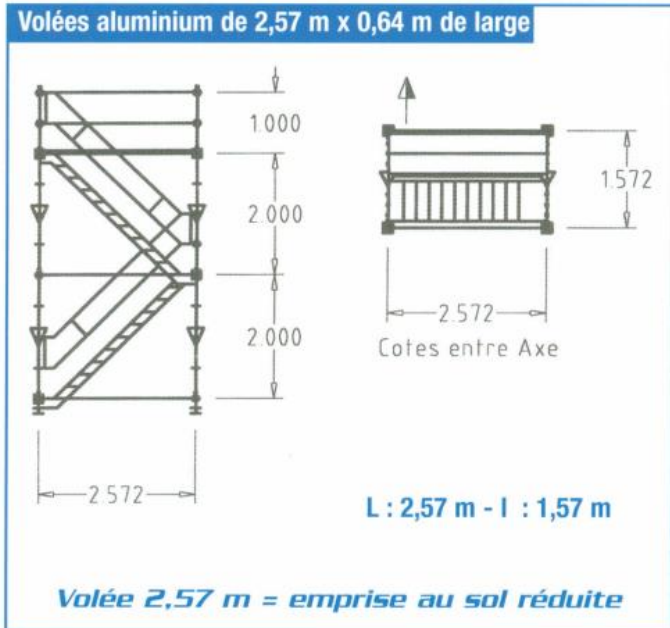

Tour escalier à paliers incorporés

2 amarrages
tous les 4,00 m
en hauteur

Layher® 

Charge de service :
1 personne par volée et par palier
Echafaudage recouvert ou non

Raccord de garde-corps Universel
Réf. 2637.000

► Moins d'éléments pour un montage encore plus facile et rapide.

Surcharge : 1 personne par volée et par palier • **Hauteur maximale** : jusqu'à 30 m sans note de calcul